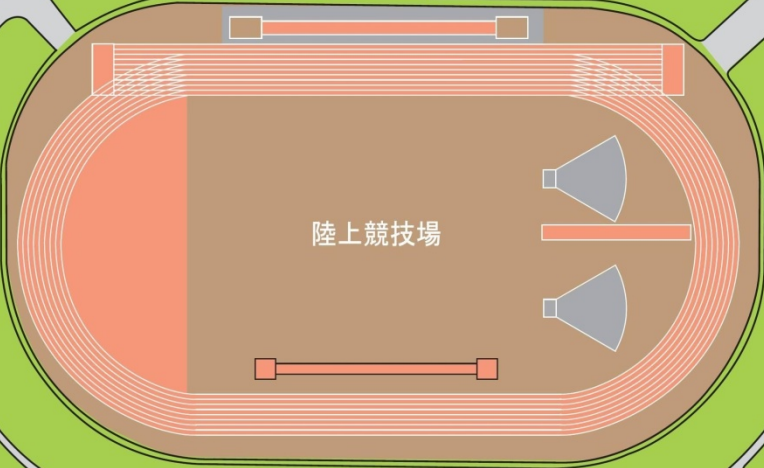

潮見台通線 道道中園・網走停車場線

P

総合体育館

P

P

すぱーく網走

陸上競技場

市民健康プール